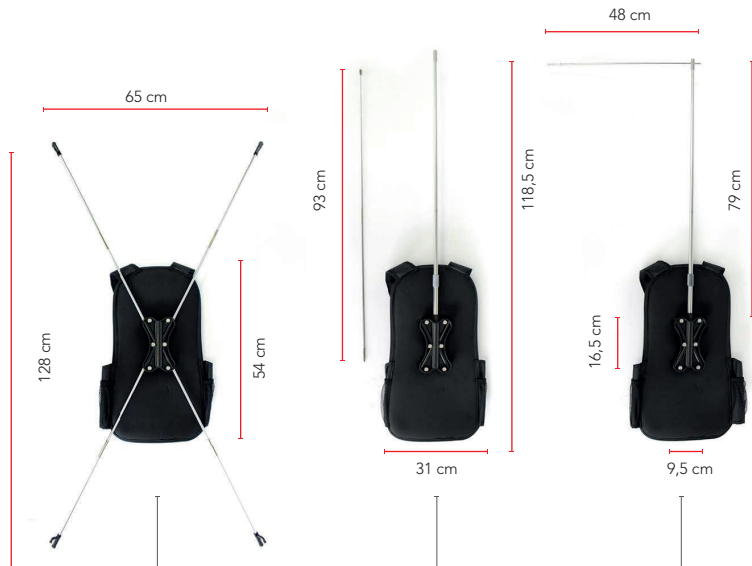

Sac à dos drapeau - Sac à dos X-Banner

Poches filet sur les côtés

Mâts en composite de carbone

Compartment zippé pour ranger les visuels

Rangement pour les mâts et tiges

Bretelles renforcées et ceinture réglable

Système de fixation des mâts renforcé

Voile X-BANNER
50 x 120 cm

Voile DROITE
50 x 127 cm

Voile GOUTTE
50 x 98 cm

Voile RECTANGLE
48 x 66,5 cm

Avantages

- Sac à dos avec structure porte-drapeaux ou X-Banner.
- 1 seul sac peut être utilisé avec 4 formes de voiles.
- Idéal pour une utilisation itinérante.

Composition et Finitions

- Tous les mâts et tiges sont livrés avec le sac à dos.
- Voiles drapeaux avec finition Ganse élasthanne ou Full Graphic (ganse imprimée).
- Fixations de la voile X-Banner par œillets métalliques.

Désignation produit	Taille du sac	Taille du visuel	Poids structure + visuel
Sac à dos publicitaire	54 x 31 x 8 cm	X-BANNER : 50 x 120 cm	1,20 kg
		DROITE : 50 x 127 cm	1,40 kg
		COURBE : 50 x 98 cm	1,35 kg
		RECTANGLE : 48 x 66,5 cm	1,30 kg
Poids du colis		Taille du colis	
1,62 kg		56 x 33 x 6 cm	